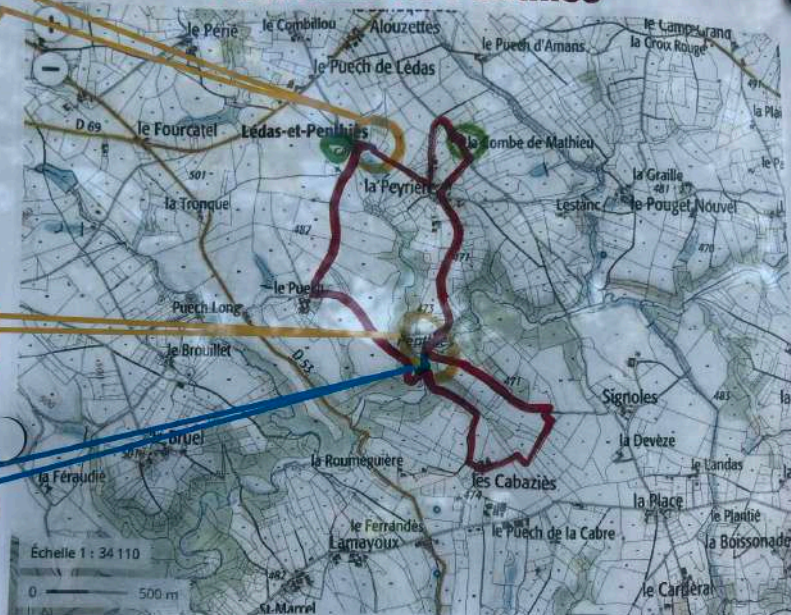

# Circuits pédestres Du Moulin de Penthiès

Mairie de Lédas  
WC publics

Aire de pique-  
nique

Gué escalier  
passerelle,

Échelle 1 : 34 110

0 500 m

Données cartographiques : FEDER, Région Occitanie, Préfecture de la région Occitanie